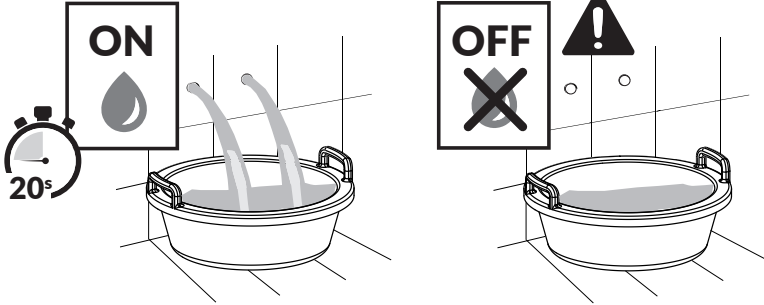

Ikke inkluderet | Ikke inkludert | Inte inkluderat | Not included

1