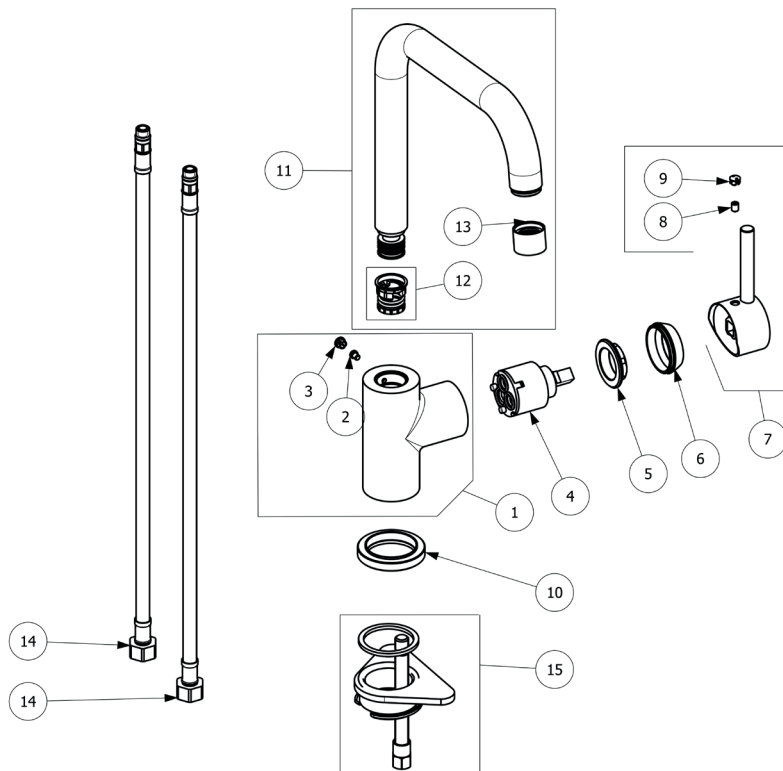

## Splittegning CITTA

Find reservedele på [www.ankokkenshop.dk](http://www.ankokkenshop.dk)

1	Krop	1
2	Dækkappe til udløbstud	1
3	Pinolskrue til udløbstud	1
4	Kartusche	1
5	Møtrik til kartusche	1
6	Afdækningsring	1
7	Greb	1
8	Pinolskrue til greb	1
9	Dækkappe til greb	1
10	Sokkelring	1
11	Udløbstud inkl. pakninger	1
12	Pakningssæt til udløbstud	1
13	Perlator	1
14	Tilslutningsslange	2
15	Monteringssæt	1

## Splittegning JITTA

Find reservedele på [www.ankokkenshop.dk](http://www.ankokkenshop.dk)

1	Krop	1
2	Pinolskrue til udløbstud	1
3	Dækkappe til udløbstud	1
4	Kartusche	1
5	Møtrik til kartusche	1
6	Afdækningsring	1
7	Greb	1
8	Pinolskrue til greb	1
9	Dækkappe til greb	1
10	Sokkelring	1
11	Udløbstud inkl. indsats	1
12	Indsats til udløbstud	1
13	Perlator	1
14	Tilslutningsslange	2
15	Monteringssæt	1

## Splittegning LITTA-D

Find reservedele på [www.ankokkenshop.dk](http://www.ankokkenshop.dk)

1	Krop	1
2	Pinolskrue til udløbstud	1
3	Dækkappe til udløbstud	1
4	Kartusche	1
5	Møtrik til kartusche	1
6	Afdækningsring	1
7	Greb	1
8	Pinolskrue til greb	1
9	Dækkappe til greb	1
10	Sokkelring	1
11	Udløbstud inkl. pakninger/perlator	1
12	Drejeligt tudstykke inkl. perlator	1
13	Perlator	1
14	Pakningssæt til tudstykke	1
15	Pakningssæt til udløbstud	1
16	Tilslutningslange	2
17	Monteringssæt	1