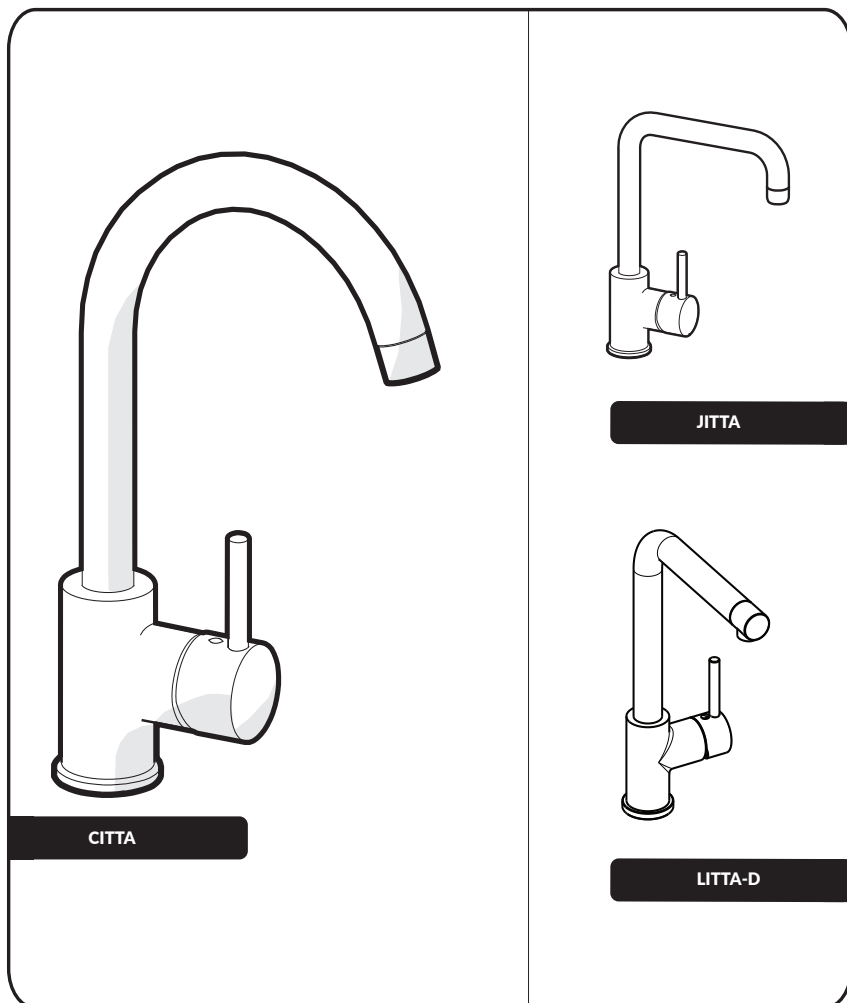

Skanitek

	Min 0,5 Max 16		Max 70°

DK | Monteringsvejledning
NO | Installasjonsveiledning
SE | Monteringsanvisning
GB | Mounting instructions