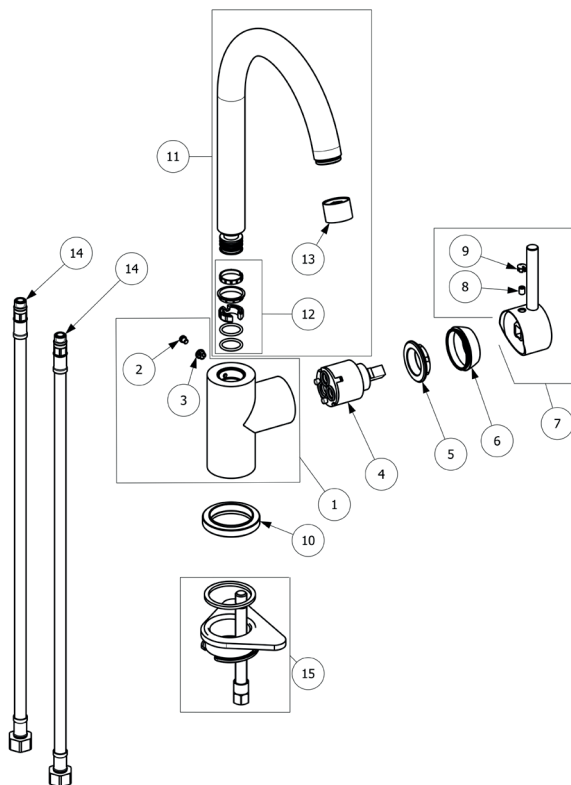

# Skanitek

	Min 0,5 Max 16		Max 70°
---	-------------------	---	---------

DK | Monteringsvejledning  
NO | Installasjonsveiledning  
SE | Monteringsanvisning  
GB | Mounting instructions

## Splittegning CITTA

Find reservedele på [www.ankokkenshop.dk](http://www.ankokkenshop.dk)

1	Krop	1
2	Dækkappe til udløbstud	1
3	Pinolskrue til udløbstud	1
4	Kartusche	1
5	Møtrik til kartusche	1
6	Afdækningsring	1
7	Greb	1
8	Pinolskrue til greb	1
9	Dækkappe til greb	1
10	Sokkelring	1
11	Udløbstud inkl. pakninger	1
12	Pakningssæt til udløbstud	1
13	Perlator	1
14	Tilslutningsslange	2
15	Monteringssæt	1

## Splittegning JITTA

Find reservedele på [www.ankokkenshop.dk](http://www.ankokkenshop.dk)

1	Krop	1
2	Pinolskrue til udløbstud	1
3	Dækkappe til udløbstud	1
4	Kartusche	1
5	Møtrik til kartusche	1
6	Afdækningsring	1
7	Greb	1
8	Pinolskrue til greb	1
9	Dækkappe til greb	1
10	Sokkelring	1
11	Udløbstud inkl. indsats	1
12	Indsats til udløbstud	1
13	Perlator	1
14	Tilslutningsslange	2
15	Monteringssæt	1

## Splittegning LITTA-D

Find reservedele på [www.ankokkenshop.dk](http://www.ankokkenshop.dk)

1	Krop	1
2	Pinolskrue til udløbstud	1
3	Dækkappe til udløbstud	1
4	Kartusche	1
5	Møtrik til kartusche	1
6	Afdækningsring	1
7	Greb	1
8	Pinolskrue til greb	1
9	Dækkappe til greb	1
10	Sokkelring	1
11	Udløbstud inkl. pakninger/perlator	1
12	Drejeligt tudstykke inkl. perlator	1
13	Perlator	1
14	Pakningssæt til tudstykke	1
15	Pakningssæt til udløbstud	1
16	Tilslutningslange	2
17	Monteringssæt	1