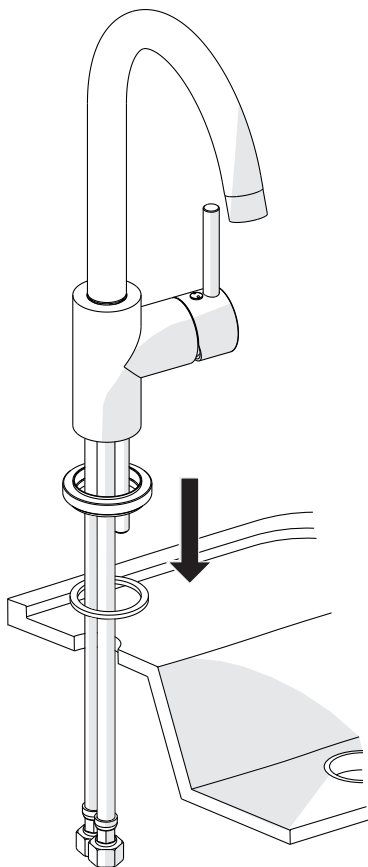

## Splittegning CITTA

Find reservedele på [www.ankokkenshop.dk](http://www.ankokkenshop.dk)

1	Krop	1
2	Dækkappe til udløbstud	1
3	Pinolskrue til udløbstud	1
4	Kartusche	1
5	Møtrik til kartusche	1
6	Afdækningsring	1
7	Greb	1
8	Pinolskrue til greb	1
9	Dækkappe til greb	1
10	Sokkelring	1
11	Udløbstud inkl. pakninger	1
12	Pakningssæt til udløbstud	1
13	Perlator	1
14	Tilslutningsslange	2
15	Monteringssæt	1

## Splittegning JITTA

Find reservedele på [www.ankokkenshop.dk](http://www.ankokkenshop.dk)

1	Krop	1
2	Pinolskrue til udløbstud	1
3	Dækkappe til udløbstud	1
4	Kartusche	1
5	Møtrik til kartusche	1
6	Afdækningsring	1
7	Greb	1
8	Pinolskrue til greb	1
9	Dækkappe til greb	1
10	Sokkelring	1
11	Udløbstud inkl. indsats	1
12	Indsats til udløbstud	1
13	Perlator	1
14	Tilslutningsslange	2
15	Monteringssæt	1

## Splittegning LITTA-D

Find reservedele på [www.ankokkenshop.dk](http://www.ankokkenshop.dk)

1	Krop	1
2	Pinolskrue til udløbstud	1
3	Dækkappe til udløbstud	1
4	Kartusche	1
5	Møtrik til kartusche	1
6	Afdækningsring	1
7	Greb	1
8	Pinolskrue til greb	1
9	Dækkappe til greb	1
10	Sokkelring	1
11	Udløbstud inkl. pakninger/perlator	1
12	Drejeligt tudstykke inkl. perlator	1
13	Perlator	1
14	Pakningssæt til tudstykke	1
15	Pakningssæt til udløbstud	1
16	Tilslutningslange	2
17	Monteringssæt	1

Ikke inkluderet | Ikke inkludert | Inte inkluderat | Not included

1

2

3

4

5

A

B