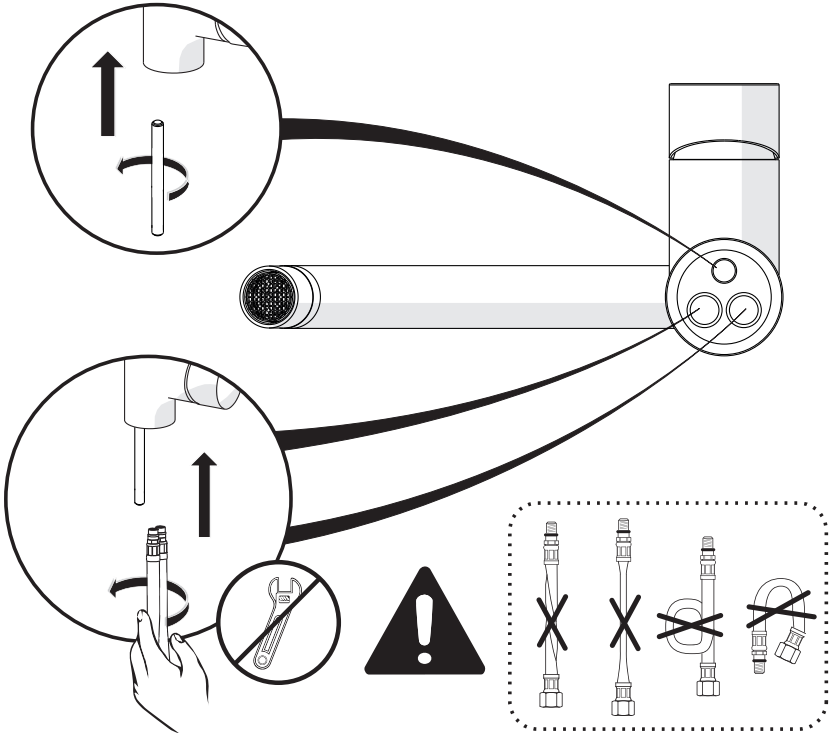

Ikke inkluderet | Ikke inkludert | Inte inkluderat | Not included

1

2