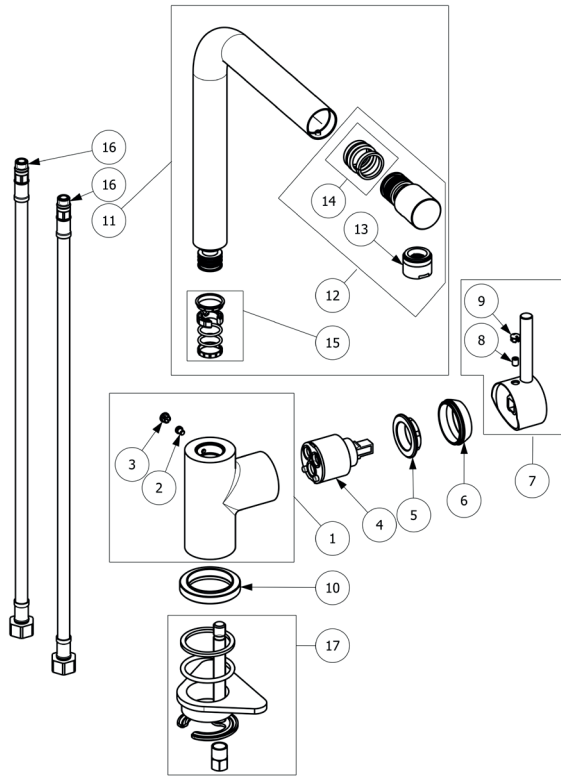

## Splittegning CITTA

Find reservedele på [www.ankokkenshop.dk](http://www.ankokkenshop.dk)

1	Krop	1
2	Dækkappe til udløbstud	1
3	Pinolskrue til udløbstud	1
4	Kartusche	1
5	Møtrik til kartusche	1
6	Afdækningsring	1
7	Greb	1
8	Pinolskrue til greb	1
9	Dækkappe til greb	1
10	Sokkelring	1
11	Udløbstud inkl. pakninger	1
12	Pakningssæt til udløbstud	1
13	Perlator	1
14	Tilslutningsslange	2
15	Monteringssæt	1

## Splittegning JITTA

Find reservedele på [www.ankokkenshop.dk](http://www.ankokkenshop.dk)

1	Krop	1
2	Pinolskrue til udløbstud	1
3	Dækkappe til udløbstud	1
4	Kartusche	1
5	Møtrik til kartusche	1
6	Afdækningsring	1
7	Greb	1
8	Pinolskrue til greb	1
9	Dækkappe til greb	1
10	Sokkelring	1
11	Udløbstud inkl. indsats	1
12	Indsats til udløbstud	1
13	Perlator	1
14	Tilslutningsslange	2
15	Monteringssæt	1

## Splittegning LITTA-D

Find reservedele på [www.ankokkenshop.dk](http://www.ankokkenshop.dk)

1	Krop	1
2	Pinolskrue til udløbstud	1
3	Dækkappe til udløbstud	1
4	Kartusche	1
5	Møtrik til kartusche	1
6	Afdækningsring	1
7	Greb	1
8	Pinolskrue til greb	1
9	Dækkappe til greb	1
10	Sokkelring	1
11	Udløbstud inkl. pakninger/perlator	1
12	Drejeligt tudstykke inkl. perlator	1
13	Perlator	1
14	Pakningssæt til tudstykke	1
15	Pakningssæt til udløbstud	1
16	Tilslutningslange	2
17	Monteringssæt	1